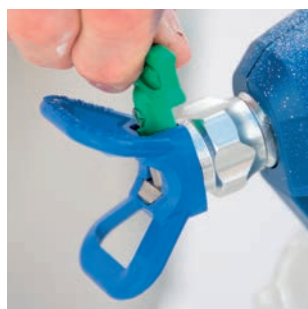

SPRITZBREITE	GRÖSSE DER DÜSENBOHRUNG – ZOLL					
	Zoll (mm)	0,008	0,010	0,012	0,014	0,016
	2-4 (51-102)	108	110	112	-	-
	4-6 (102-152)	208	210	212	214	-
	6-8 (152-203)	308	310	312	314	-
	8-10 (203-254)	-	410	412	414	-
	10-12 (254-305)	-	510	512	514	516
	12-14 (305-356)	-	-	-	-	616
	Durchflussmenge (l/Min.)	0,26	0,41	0,59	0,80	1,04

Wasser bei 138 bar (13,8 MPa, 2000 psi); Farben mit höherer Viskosität vermindern die Durchflussmenge.
Beispiel: Bestellen Sie bei einer Düse mit einer Bohrungsgröße von 0,010 Zoll und einer gewünschten Spritzbreite von 8 Zoll (203 mm) eine FFLP410.
Handspritzgeräte unterstützen keine Düsen mit Bohrungsgrößen von 0,018 Zoll und grösser

FlexLiner™ Sätze

Völlig komplett:

- Wasser- und lösungsmittelbasierte Versionen erhältlich
- Zusätzlicher FlexLiner perfekt für Reinigung und Farbschichten
- Für mehr Flexibilität beim Spritzen auch als 1,25-Liter-Version erhältlich