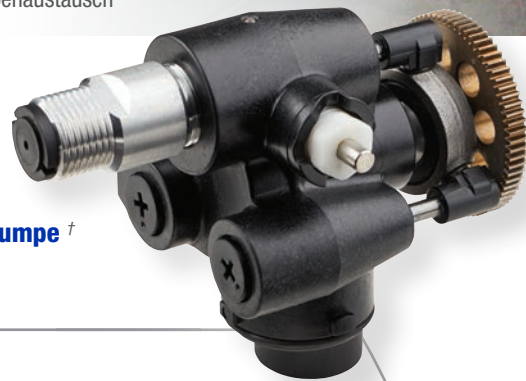

Einweg-Becher für minimale Reinigungszeiten

Spritzen in JEDE Richtung – selbst auf dem Kopf stehend!

DAS LEICHTESTE PROFESSIONELLE AIRLESS-HANDSPRITZGERÄT!

Abnehmbarer Materialfilter

Zur Vermeidung von Düsenverstopfungen. Standardmäßige Auslieferung mit schwarzem 60-Mesh-Filter für Wandfarben und blauem 100-Mesh-Filter für Fine-Finish-Farben.

† Patentierte Technologie

ULTRA[®]

AIRLESS HANDHELD

Drop-In On-the-Job Triax™
Pumpenaustausch

TRIAX™-Dreifach-Kolbenpumpe †

Langlebiger Hartmetallkolben
für höchste Zuverlässigkeit

ProControl™ II Druckfernsteuerung